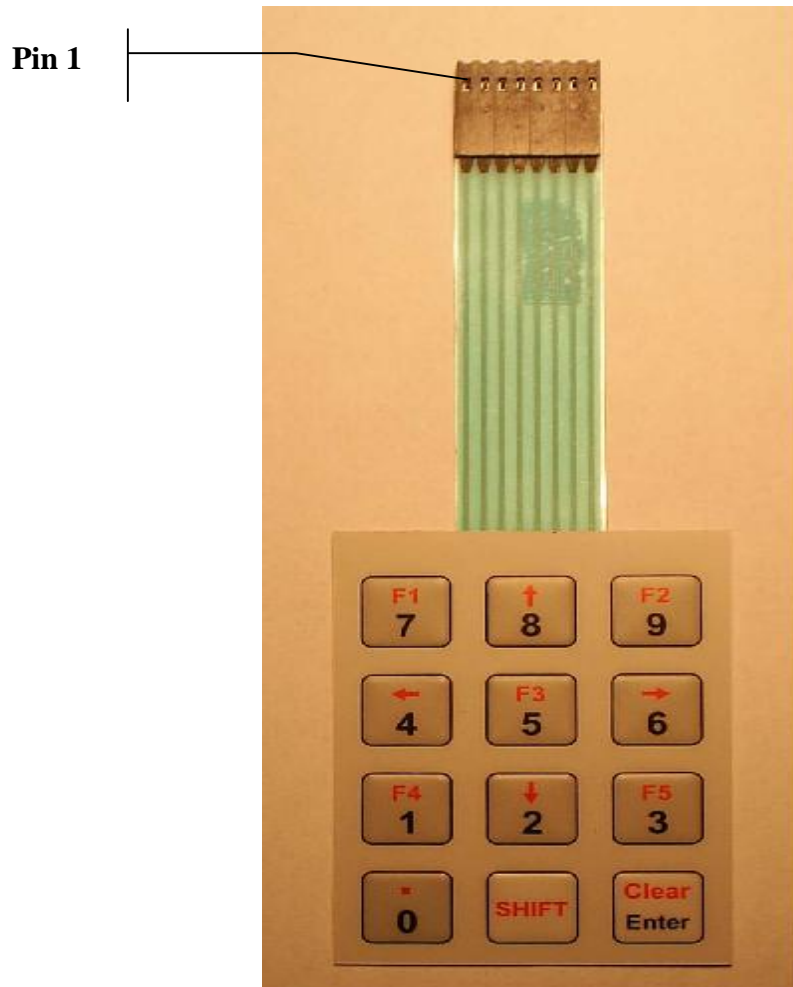

Folientastatur E-LAB (ETP3102)

Foil Keyboard E-LAB (ETP3102)

<u>Taste - key</u>	<u>Kurzschluss - contact</u>
1	7-4
2	7-5
3	7-6
4	2-4
5	2-5
6	2-6
7	3-4
8	3-5
9	3-6
0	1-4
SHIFT	1-5
ENTER	1-6